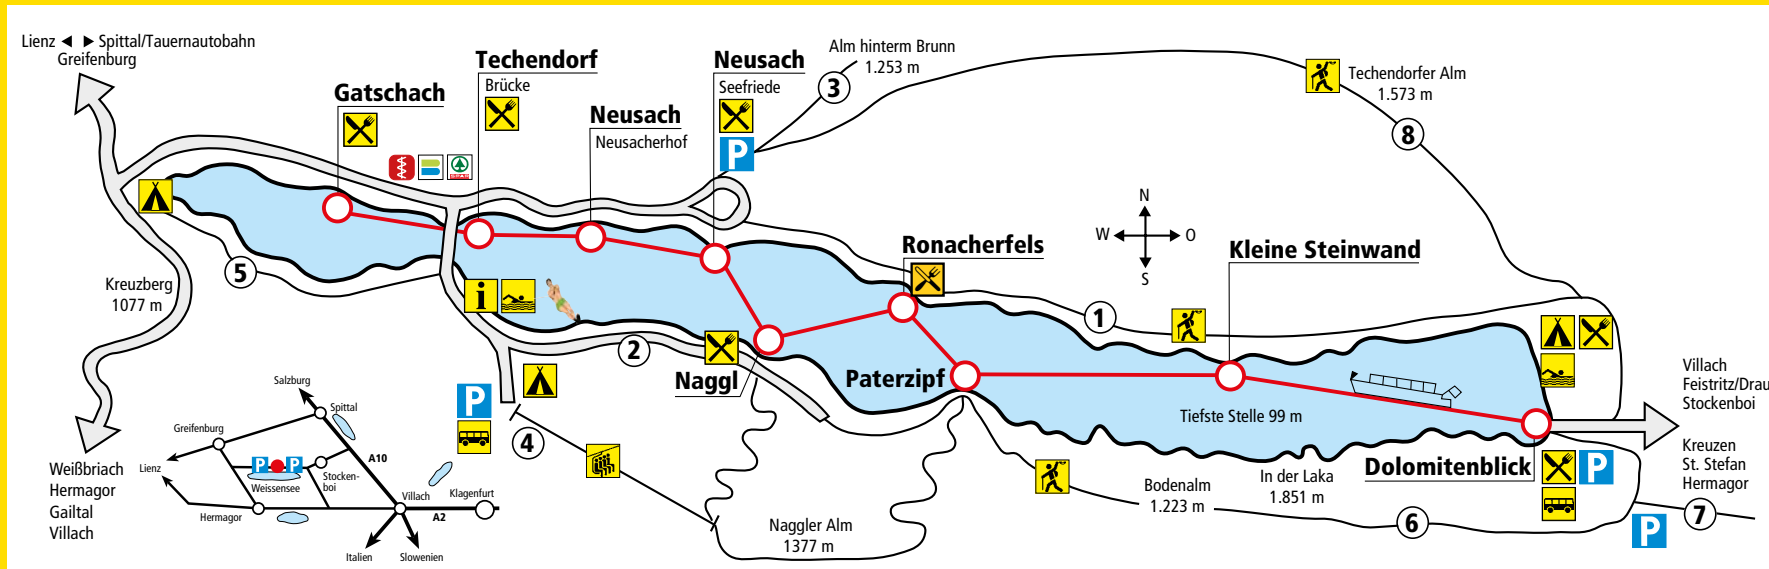

WEISSENSEE-SCHIFFFAHRT

		B	A	M1		B	A1	M1	M3	B	A	M1	M3	M2
ab	Gatschach		9:45											
	Techendorf	9:40	10:20	11:15		12:30	13:10	14:00	14:35	15:05	15:45	16:30	17:00	18:35
	Neusach	9:45	10:25	11:20		12:35	13:15	14:05	14:40	15:10	15:50	16:35		18:40
	Seefriede	9:50	10:30	11:25		12:40	13:20	14:10	14:45	15:15	15:55	16:40		18:45
	Naggl	9:55	10:35	11:30		12:45	13:25	14:15	14:50	15:20	16:00	16:45		18:50
	Ronacherfels	10:05	10:45	11:40		12:55	13:35	14:25	15:00	15:30	16:10	16:55		18:55
	Paterzipf	10:10	10:50	11:45		13:00	13:40	14:30	15:05	15:35	16:15	17:00		19:00
	Steinwand	10:25	11:05	12:00		13:15	13:55	14:45	15:20	15:50	16:30	17:15		19:10
an	Ortsee	10:40	11:20	12:15		13:30	14:10	15:00	15:35	16:05	16:45	17:30	17:35	19:15

KURSGÜLTIGKEIT	
Kurs M1	verkehrt von 1.5. bis 2.10. und am 8.10.-9.10., 15.10.-16.10., 22.10.-26.10.
Kurs A	verkehrt von 7.5. bis 2.10. Kurs A1 verkehrt von 7.5. bis 9.10.
Kurs B	verkehrt bei Schönwetter von 9.7. bis 4.9. Achtung: entfällt bei Sonderfahrt (Info: 0676/6761708)
Kurs M2	verkehrt von 2.7. bis 28.08.
Kurs M3	verkehrt sonntags und Juli/August täglich Weitere Kurstage nach Aushang (www.schiffahrt-mueller.at)

		M1	B	A	M1	M3	B	A1	M1	M3	C	A	M2
ab	Ortsee	10:00	10:55	11:35	12:30	13:15	13:45	14:25	15:15	15:50	16:20	17:00	17:35
	Steinwand	10:15	11:10	11:50	12:45	13:30	14:00	14:40	15:30	16:05	16:35	17:15	17:50
	Paterzipf	10:30	11:25	12:05	13:00	13:45	14:15	14:55	15:45	16:20	16:50	17:30	18:05
	Ronacherfels	10:35	11:30	12:10	13:05	13:50	14:20	15:00	15:50	16:25	16:55	17:35	18:10
	Naggl	10:45	11:40	12:20	13:15	14:00	14:30	15:10	16:00	16:35	17:05	17:45	18:20
	Seefriede	10:50	11:45	12:25	13:20	14:05	14:35	15:15	16:05	16:40	17:10	17:50	18:25
	Neusach	10:55	11:50	12:30	13:25	14:10	14:40	15:20	16:10	16:45	17:15	17:55	18:30
	Techendorf	11:00	11:55	12:35	13:30	14:15	14:45	15:25	16:15	16:50	17:20	18:00	18:35
an	Gatschach											18:15	